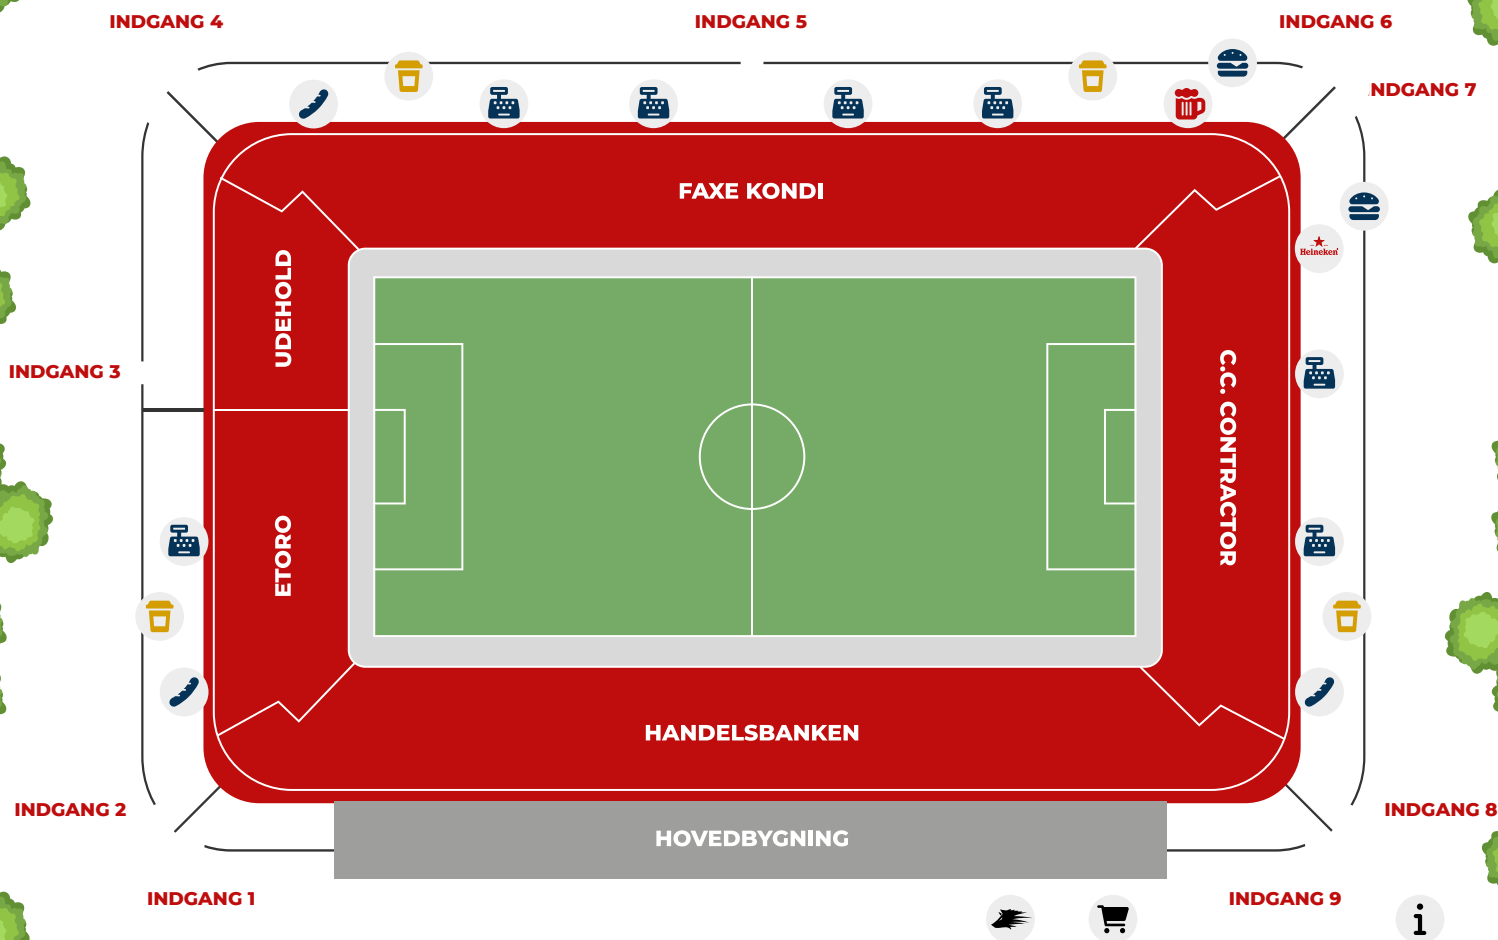

STADIONOVERSIGT MCH ARENA

BOD

Pølser, franske hotdogs, drikkevarer, snacks.

GRILL

Pølser, drikkevarer.

FOODTRUCK

Burger og Matchday-snacks.

BAR

Drikkevarer.

HEINEKEN SPORTSBAR

Drikkevarer og specialøl fra Royal Unibrew.

PREMIUM-HUS

Kaffe, te, kakao og tæpper.

INFOHUS

BLACK WOLVES

ULVESHOPPEN